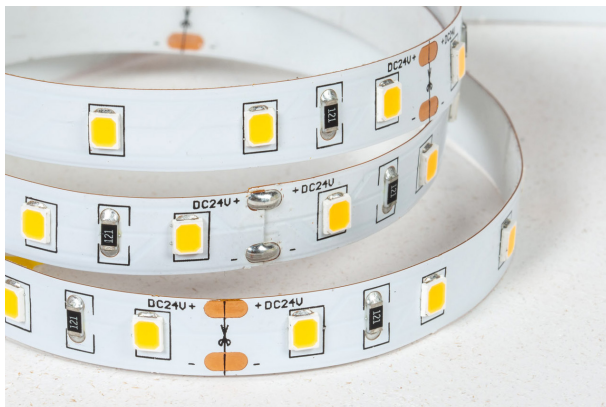

# Sly IP20

Familia - Family

SLY

Categoría - Category

Ledstrip

Descripción - Description

Tira de LED flexible de 4,8W/m y 70 LED/m. Adhesivo 3M en la parte posterior para su fácil instalación en perfil de aluminio.

Flexible LED strip with 4,8W/m and 70 LED/m. 3M high grip tape in the back side for easy installation in aluminium profile.

Dimensiones en mm - Dimensions in mm

Perfil recomendado - Recommended profile

Información técnica - Technical information

\*Consultar disponibilidad - Consult availability

⊕	⚡	∠	°K	☀	CRI	
SLY5020*	4,8W	120°	5000K	580lm/m	90	24VDC
SLY4020	4,8W	120°	4000K	560lm/m	90	24VDC
SLY3020	4,8W	120°	3000K	520lm/m	90	24VDC
SLY2720	4,8W	120°	2700K	495lm/m	90	24VDC
SLY2420*	4,8W	120°	2400K	455lm/m	90	24VDC
SLY2220*	4,8W	120°	2200K	410lm/m	90	24VDC