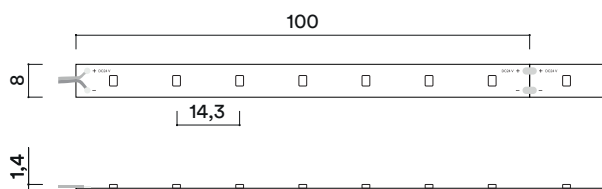

# Sly IP20

Familia - Family

SLY

Categoría - Category

Ledstrip

Descripción - Description

Tira de LED flexible de 4,8W/m y 70 LED/m. Adhesivo 3M en la parte posterior para su fácil instalación en perfil de aluminio.

Flexible LED strip with 4,8W/m and 70 LED/m. 3M high grip tape in the back side for easy installation in aluminium profile.

Dimensiones en mm - Dimensions in mm

Perfil recomendado - Recommended profile

Información técnica - Technical information