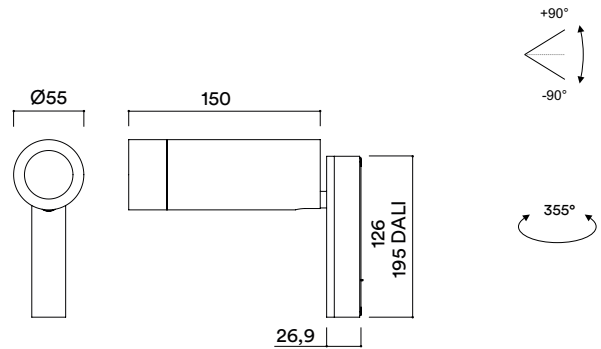

integrated gear

MEDIDAS MEASURES

Ø55mm x 150mm

REGULACIÓN DIMMING

on / off

pulsador

push

DALI

INSTALACIÓN INSTALLATION

magnetic track tar48

DESCRIPCIÓN DESCRIPTION

Versión de gran formato de la gama STRAIGHT MAGNETIC.

Big size version of the STRAIGHT MAGNETIC range.

REFERENCIAS REFERENCES

Model	Color	Lumen	Efficiency
6208/27	2700K	683Lm	75,9Lm/W
6208/30	3000K	779Lm	86,6Lm/W
6208/40	4000K	870Lm	96,7Lm/W

H(m)	D(cm)	Lux
1	41	2710
2	83	678
3	124	301

3000K 20°

H(m)	D(cm)	Lux
1	74	1403
2	147	351
3	221	156

3000K 40°

H(m)	D(cm)	Lux
1	121	939
2	242	235
3	363	104

3000K 60°

cambio sin previo aviso change without notice