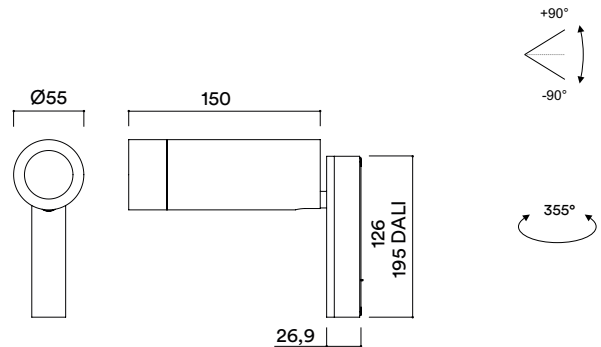

H(m)	D(cm)	Lux
1	45	4037
2	90	1009
3	135	449

3000K 25°

H(m)	D(cm)	Lux
1	69	2969
2	138	742
3	207	330

3000K 43°

H(m)	D(cm)	Lux
1	97	2090
2	193	523
3	290	232

3000K 60°

cambio sin previo aviso change without notice