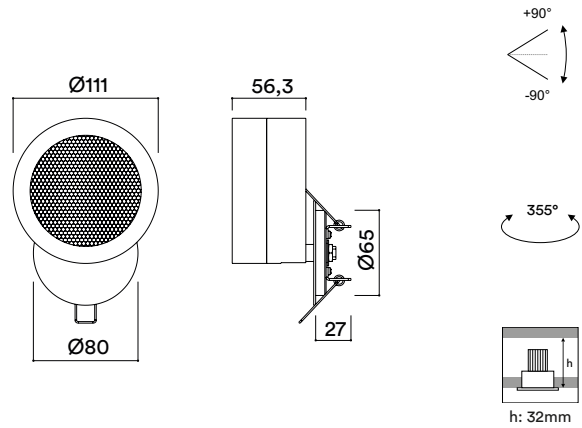

H(m)	D(cm)	Lux
1	23	16275
2	47	4069
3	70	1808

3000K 12°

H(m)	D(cm)	Lux
1	70	2731
2	141	683
3	211	303

3000K 36°

cambio sin previo aviso change without notice