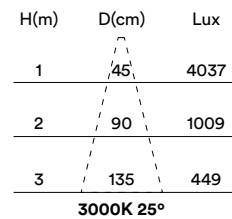

cambio sin previo aviso change without notice