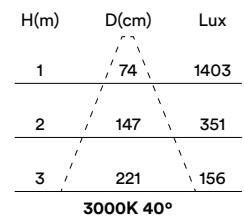

cambio sin previo aviso change without notice