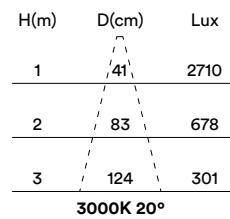

cambio sin previo aviso change without notice