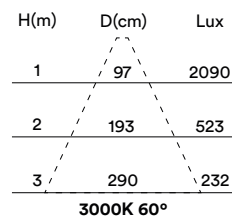

cambio sin previo aviso change without notice