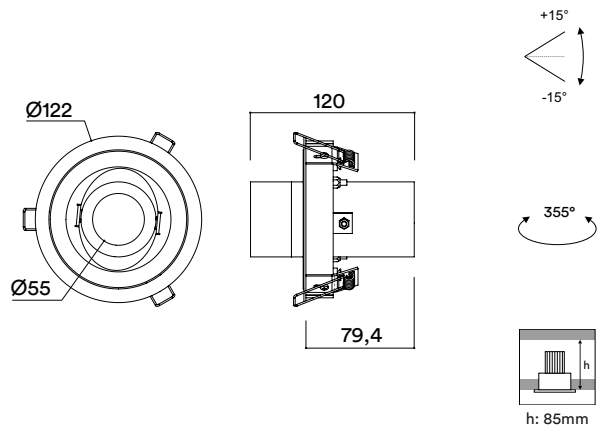

cambio sin previo aviso change without notice