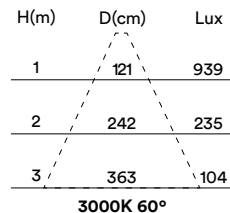

cambio sin previo aviso change without notice