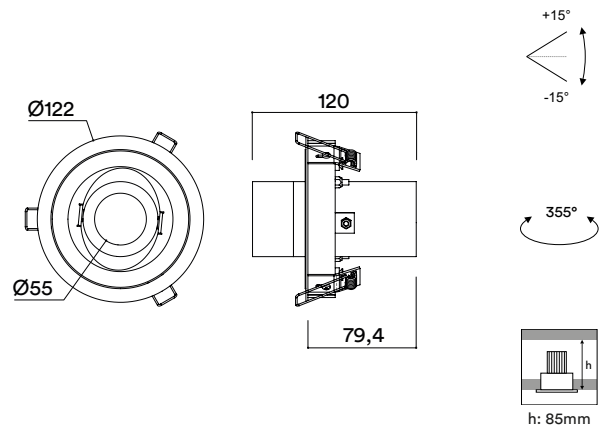

cambio sin previo aviso change without notice