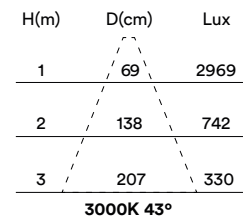

cambio sin previo aviso change without notice