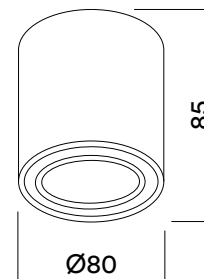

not available

ELÉCTRICA ELECTRICAL

8W

220-240VAC 50/60Hz

equipo integrado

integrated gear

MEDIDAS MEASURES

Ø80mm

altura: 85mm

height: 85mm

REGULACIÓN DIMMING

on / off

INSTALACIÓN INSTALLATION

superficie

surface

H(m)	D(cm)	Lux
1	74	1275
2	147	319
3	221	142