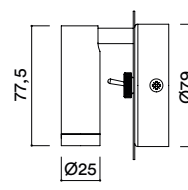

H(m)	D(cm)	Lux
1	30	3607
2	60	902
3	91	401

3000K 14°

H(m)	D(cm)	Lux
1	70	605
2	141	151
3	211	67

3000K 39°

cambio sin previo aviso change without notice