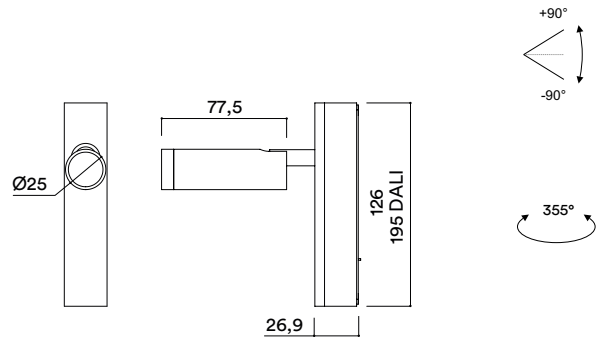

4W

48VDC 50/60Hz

equipo integrado

integrated gear

MEDIDAS MEASURES

Ø25mm x 77,5mm

REGULACIÓN DIMMING

on / off

pulsador

push

DALI

INSTALACIÓN INSTALLATION

magnetic track tar48

APARATO DE ILUMINACIÓN LIGHTING FIXTURE

14° 39°

IRC ≥ 90 CRI ≥ 90

IP20

MacAdam ≤ 3

UGR N/D

difusor transparente

clear diffuser

valores de potencia del sistema (LED + driver): 4,4W

power values of the system (LED + driver): 4,4W

ACCESORIOS ACCESSORIES

no disponible

not available

H(m)	D(cm)	Lux
1	30	3607
2	60	902
3	91	401

3000K 14°

H(m)	D(cm)	Lux
1	70	605
2	141	151
3	211	67

3000K 39°

cambio sin previo aviso change without notice