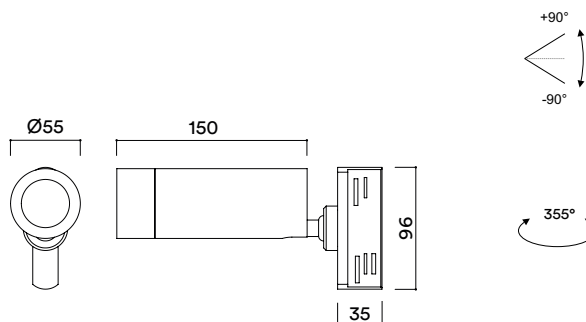

H(m)	D(cm)	Lux
1	41	2710
2	83	678
3	124	301

3000K 20°

H(m)	D(cm)	Lux
1	74	1403
2	147	351
3	221	156

3000K 40°

H(m)	D(cm)	Lux
1	121	939
2	242	235
3	363	104

3000K 60°

cambio sin previo aviso change without notice