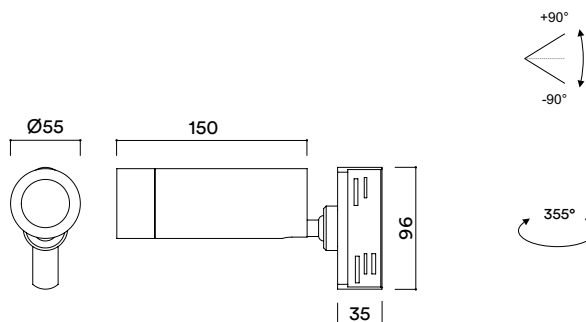

ELÉCTRICA ELECTRICAL

12W

220-240VAC 50/60Hz

equipo integrado

integrated gear

MEDIDAS MEASURES

Ø55mm x 150mm

REGULACIÓN DIMMING

on / off

corte de fase IGBT/TRIAC

phase-cut dimming IGBT/TRIAC

INSTALACIÓN INSTALLATION

3-phases track

H(m)	D(cm)	Lux
1	45	4037
2	90	1009
3	135	449

3000K 25°

H(m)	D(cm)	Lux
1	69	2969
2	138	742
3	207	330