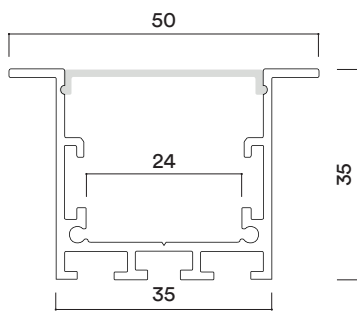

Pf230

Referencia - Reference

PF230

Categoría - Category

Ledstrip

Dimensiones en mm - Dimensions in mm

Accesorios - Accessories

INCLUIDO
Difusor opal
Opal diffuser