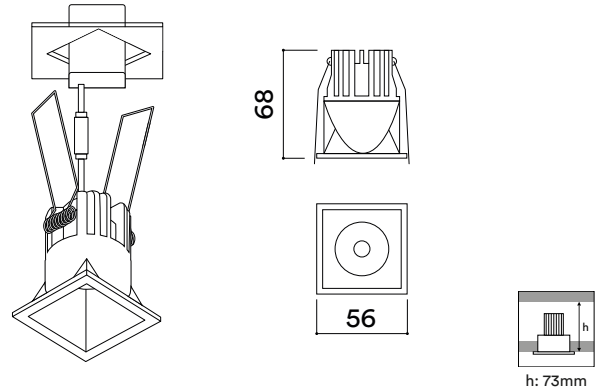

altura: 68mm

height: 68mm

REGULACIÓN DIMMING

on / off

corte de fase IGBT/TRIAC

phase-cut dimming IGBT/TRIAC

1-10V

pulsador

push

DALI

RECORTE CUTOUT

50 x 50mm

mín. espesor del techo: 13mm

min. ceiling thickness: 13mm

máx. espesor del techo: 59mm

max. ceiling thickness: 59mm

profundidad empotrada: 73mm

recessed depth: 73mm

H(m)	D(cm)	Lux
1	55	1478
2	109	369
3	164	164

2700K 36°

cambio sin previo aviso change without notice