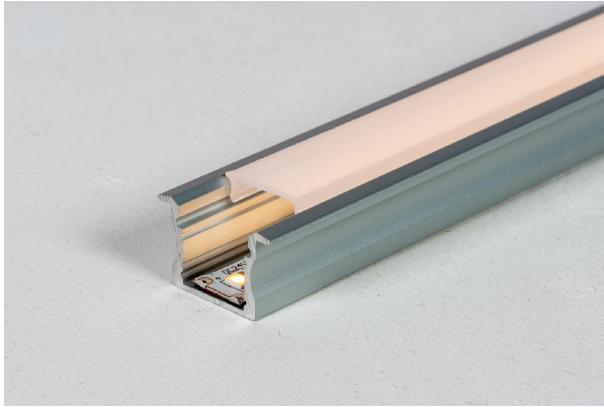

# Pf030

Referencia - Reference

PF030

Categoría - Category

Ledstrip

Dimensiones en mm - Dimensions in mm

Accesorios - Accessories

**PF006**  
Difusor glaseado  
Glazed diffuser

**PF007**  
Difusor transparente  
Transparent diffuser

**PF031/PF032**  
Tapa final con/sin agujero  
End cap with/without hole

**PF023**  
Soporte perfil  
Bracket profile