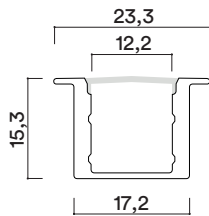

# Pf030

Referencia - Reference

PF030

Categoría - Category

Ledstrip

Dimensiones en mm - Dimensions in mm

Accesorios - Accessories

**PF006**  
Difusor glaseado  
Glazed diffuser

**PF007**  
Difusor transparente  
Transparent diffuser

**PF031/PF032**  
Tapa final con/sin agujero  
End cap with/without hole

**PF023**  
Soporte perfil  
Bracket profile