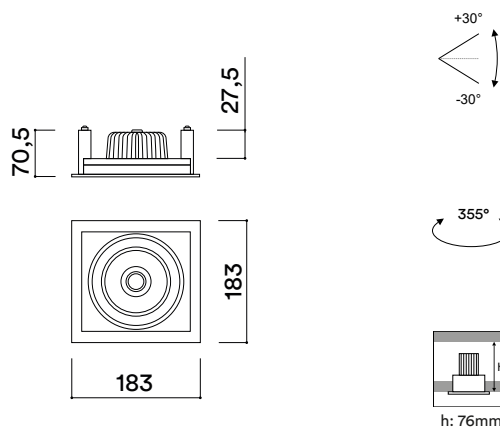

DALI (consult.)

RECORTE CUTOUT

165 x 165mm

mín. espesor del techo: 13mm

min. ceiling thickness: 13mm

máx. espesor del techo: 26mm

max. ceiling thickness: 26mm

profundidad empotrada: 76mm

recessed depth: 76mm

DESCRIPCIÓN DESCRIPTION

Gama SLIM 111 para lámpara AR111.

SLIM 111 range for AR111 lamps.

REFERENCIAS REFERENCES

EM210 2800K 750Lm 50Lm/W

H(m)	D(cm)	Lux
1	22	13003
2	44	3251
3	66	1445

2800K 8°

H(m)	D(cm)	Lux
1	39	4680
2	78	1170
3	117	520

2800K 20°

cambio sin previo aviso change without notice