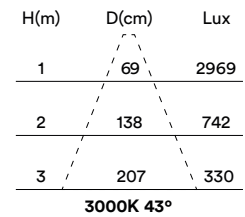

cambio sin previo aviso change without notice