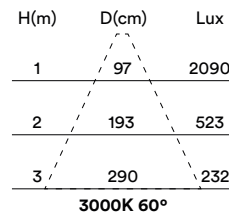

cambio sin previo aviso change without notice