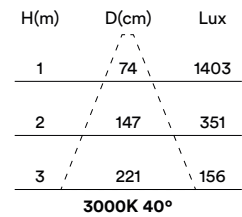

cambio sin previo aviso change without notice