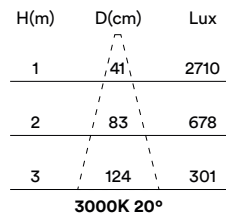

cambio sin previo aviso change without notice