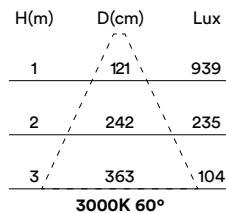

cambio sin previo aviso change without notice