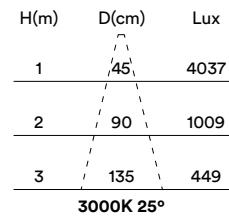

cambio sin previo aviso change without notice