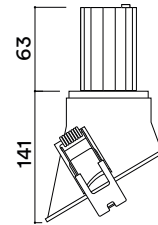

cambio sin previo aviso change without notice