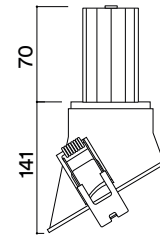

cambio sin previo aviso change without notice