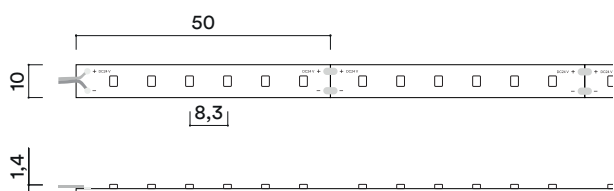

SLV IP20

Familia - Family

SLV

Categoría - Category

Ledstrip

Descripción - Description

Tira de LED flexible de 28,8W/m y 120 LED/m. Adhesivo 3M en la parte posterior para su fácil instalación en perfil de aluminio.

Flexible LED strip with 28,8W/m and 120 LED/m. 3M high grip tape in the back side for easy installation in aluminium profile.

Dimensiones en mm - Dimensions in mm

Perfil recomendado - Recommended profile