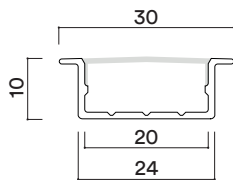

# Pf025

Referencia - Reference

PF025

Categoría - Category

Ledstrip

Dimensiones en mm - Dimensions in mm

Accesorios - Accessories

**INCLUIDO**  
Difusor opal  
Opal diffuser

**PF026**  
Tapa final con agujero  
End cap with hole

**PF027**  
Tapa final sin agujero  
End cap without hole