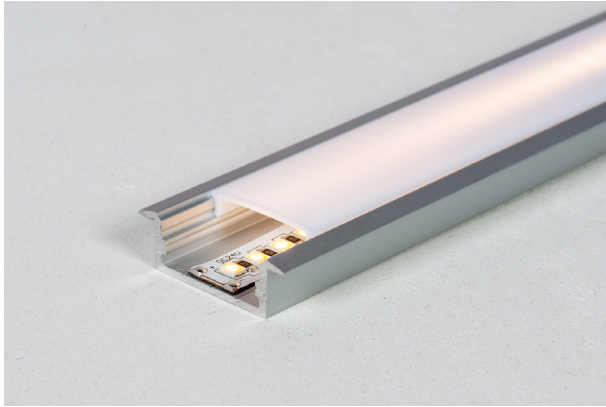

# Pf025

Referencia - Reference

PF025

Categoría - Category

Ledstrip

Dimensiones en mm - Dimensions in mm

Accesorios - Accessories

**INCLUIDO**  
Difusor opal  
Opal diffuser

**PF026**  
Tapa final con agujero  
End cap with hole

**PF027**  
Tapa final sin agujero  
End cap without hole