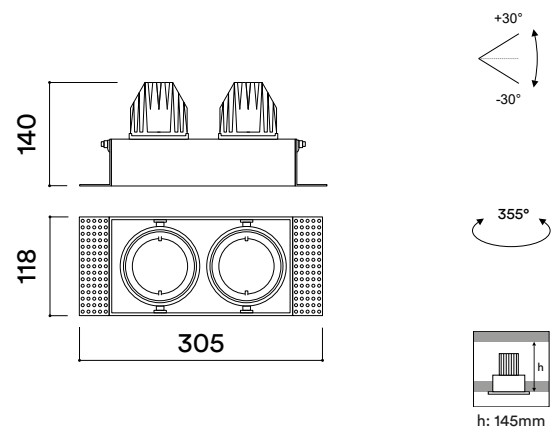

H(m)	D(cm)	Lux	H(m)	D(cm)	Lux
1	27	36519	1	35	27783
2	55	9130	2	71	6946
3	82	4058	3	106	3087

3000K 17°   3000K 24°

H(m)	D(cm)	Lux	H(m)	D(cm)	Lux
1	76	9792	1	112	6391
2	151	2448	2	224	1598
3	227	1088	3	335	710

3000K 40°   3000K 60°

cambio sin previo aviso change without notice