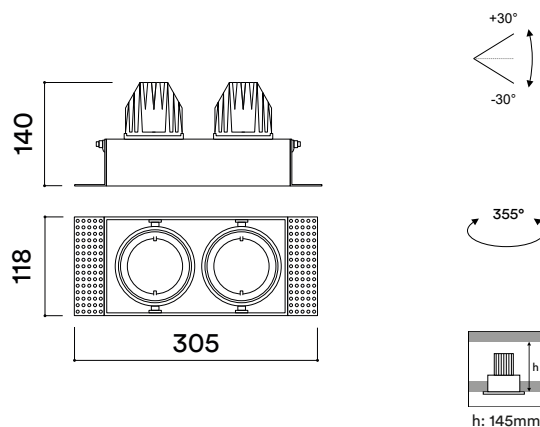

MEDIDAS MEASURES

305mm x 118mm

altura: 140mm

height: 140mm

REGULACIÓN DIMMING

on / off

1-10V

pulsador

profundidad empotrada: 145mm

recessed depth: 145mm

DESCRIPCIÓN DESCRIPTION

Versión de doble proyección de la gama TRIM 75.

Double lamp version of the TRIM 75 range.

REFERENCIAS REFERENCES

REFERENCIA	TEMPERATURA DE COLOR	LUMENES	LUMENES/W
EM121/27	2700K	2x2914Lm	188Lm/W
EM121/30	3000K	2x3142Lm	202,7Lm/W
EM121/40	4000K	2x3381Lm	218,1Lm/W