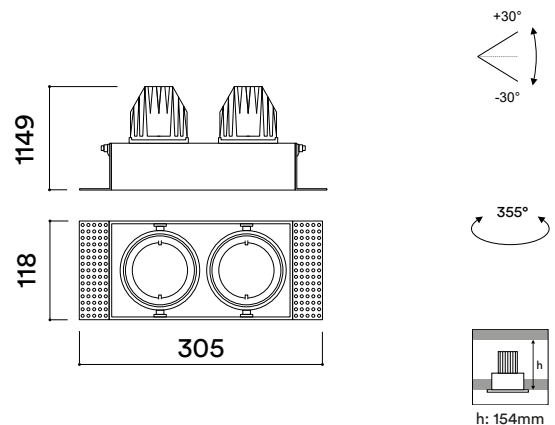

recessed depth: 154mm

DESCRIPCIÓN DESCRIPTION

Versión de doble proyección de la gama TRIM 75.

Double lamp version of the TRIM 75 range.

REFERENCIAS REFERENCES

REFERENCIA	TEMPERATURA DE COLOR	FLUJENTE	EFICIENCIA
EM272/27	2700K	2x3906Lm	190,5Lm/W
EM272/30	3000K	2x4240Lm	206,8Lm/W
EM272/40	4000K	2x4560Lm	222,4Lm/W