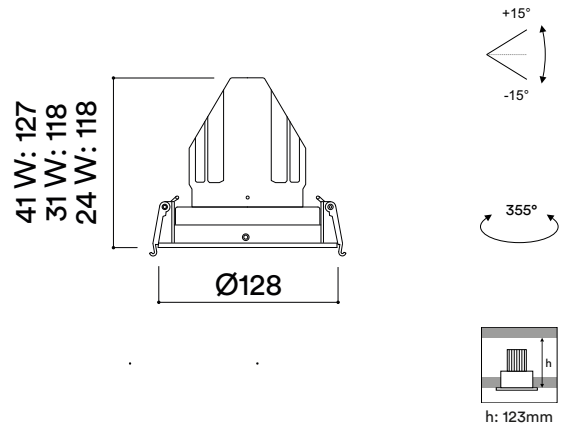

H(m)	D(cm)	Lux
1	27	22848
2	55	5712
3	82	2539

3000K 17°

H(m)	D(cm)	Lux
1	35	17382
2	71	4346
3	106	1931

3000K 24°

H(m)	D(cm)	Lux
1	76	6126
2	151	1532
3	227	681

3000K 40°

H(m)	D(cm)	Lux
1	112	3999
2	224	1000
3	335	444

3000K 60°

cambio sin previo aviso change without notice