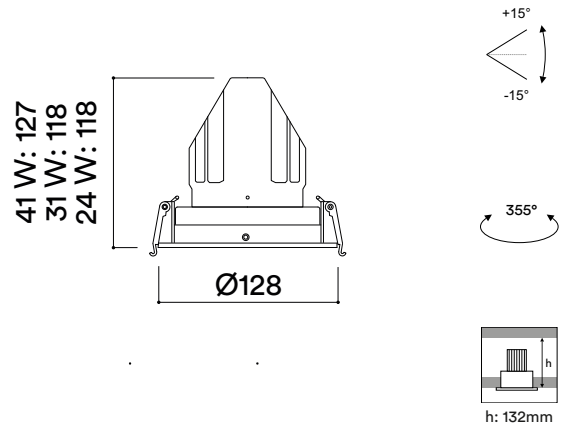

H(m)	D(cm)	Lux
1	27	30832
2	55	7708
3	82	3426

3000K 15°

H(m)	D(cm)	Lux
1	35	23457
2	71	5864
3	106	2606

3000K 24°

H(m)	D(cm)	Lux
1	76	8267
2	151	2067
3	227	919

3000K 40°

H(m)	D(cm)	Lux
1	112	5396
2	224	1349
3	335	600

3000K 55°

cambio sin previo aviso change without notice