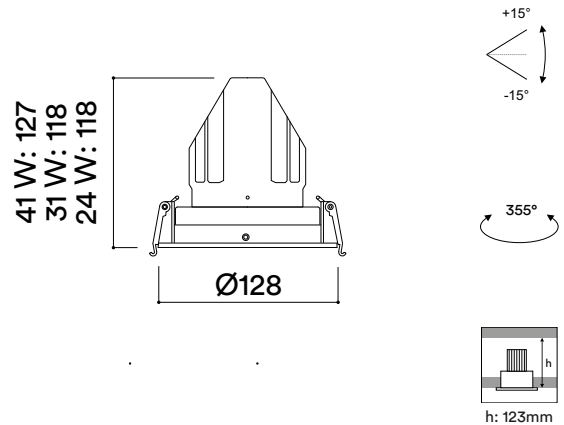

H(m)	D(cm)	Lux
1	27	18259
2	55	4565
3	82	2029

3000K 17°

H(m)	D(cm)	Lux
1	35	13891
2	71	3473
3	106	1543

3000K 24°

H(m)	D(cm)	Lux
1	76	4896
2	151	1224
3	227	544

3000K 40°

H(m)	D(cm)	Lux
1	112	3195
2	224	799
3	335	355

3000K 60°

cambio sin previo aviso change without notice