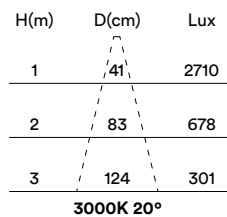

cambio sin previo aviso change without notice