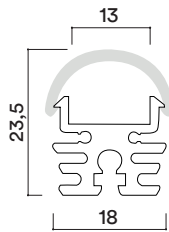

# Pf060

Referencia - Reference

PF060

Categoría - Category

Ledstrip

Dimensiones en mm - Dimensions in mm

Accesorios - Accessories

**INCLUIDO**  
Difusor opal  
Opal diffuser

**PF061**  
Tapa final con agujero  
End cap with hole

**PF062**  
Tapa final sin agujero  
End cap without hole

**PF063**  
Soporte perfil  
Bracket profile