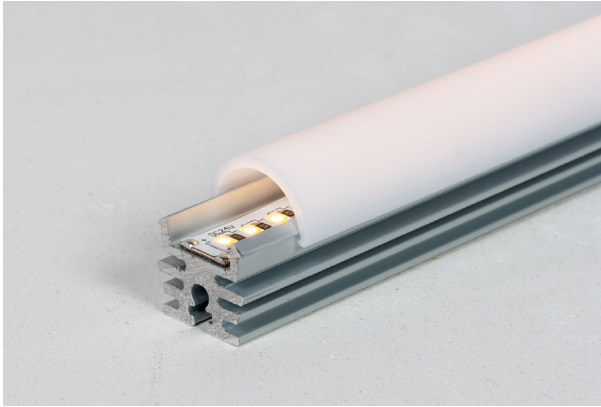

# Pf060

Referencia - Reference

PF060

Categoría - Category

Ledstrip

Dimensiones en mm - Dimensions in mm

Accesorios - Accessories

**INCLUIDO**  
Difusor opal  
Opal diffuser

**PF061**  
Tapa final con agujero  
End cap with hole

**PF062**  
Tapa final sin agujero  
End cap without hole

**PF063**  
Soporte perfil  
Bracket profile