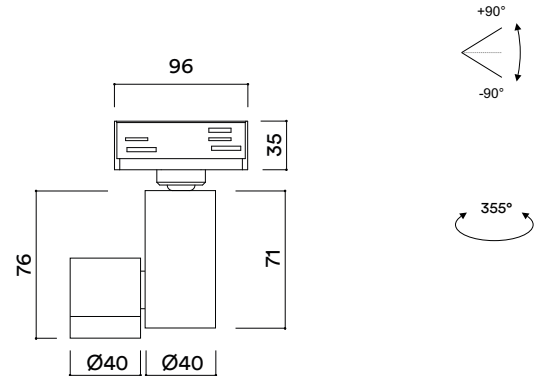

220-240VAC 50/60Hz

equipo integrado

integrated gear

MEDIDAS MEASURES

Ø40mm

altura: 76mm

height: 76mm

REGULACIÓN DIMMING

on / off

INSTALACIÓN INSTALLATION

3-phases track

DESCRIPCIÓN DESCRIPTION

Versión para carril electrificado de la gama PIN.

Option for electrifled track of the PIN range.

REFERENCIAS REFERENCES

PC1003 3000K 603Lm 86,1Lm/W

H(m)	D(cm)	Lux
1	27	4385
2	55	1096
3	82	487

3000K 15°

H(m)	D(cm)	Lux
1	55	1223
2	109	306
3	164	136

3000K 36°

cambio sin previo aviso change without notice