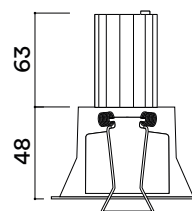

cambio sin previo aviso change without notice