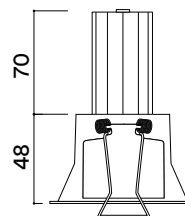

cambio sin previo aviso change without notice