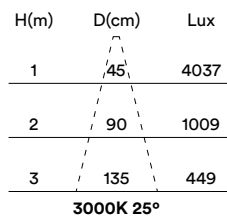

cambio sin previo aviso change without notice