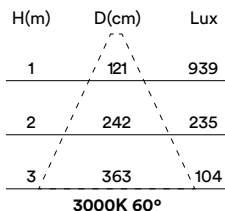

cambio sin previo aviso change without notice