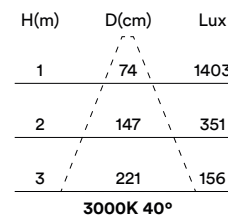

cambio sin previo aviso change without notice