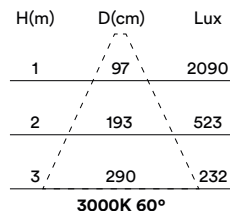

cambio sin previo aviso change without notice