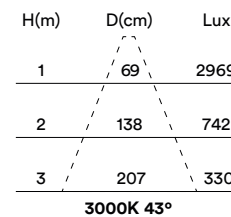

cambio sin previo aviso change without notice