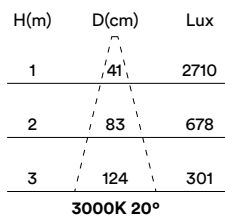

cambio sin previo aviso change without notice