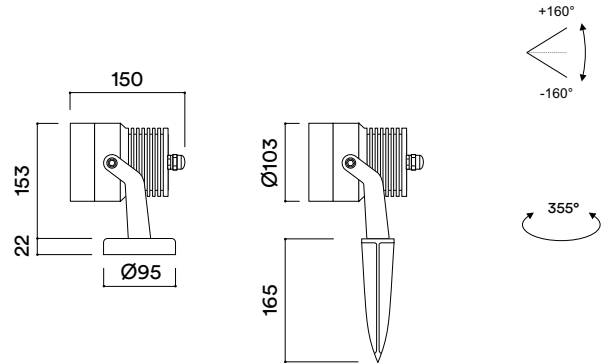

ACCESORIOS ACCESSORIES

EX034 Piqueta para jardín
EX034 garden peg

ELÉCTRICA ELECTRICAL

17W
220-240VAC 50/60Hz
equipo integrado
integrated gear

MEDIDAS MEASURES

Ø103mm x 150mm
altura: 175mm
height: 175mm

REGULACIÓN DIMMING

on / off

INSTALACIÓN INSTALLATION

superficie
surface

DESCRIPCIÓN DESCRIPTION

Versión de gran formato de la gama LUK.

Big size version of the LUK S range.

REFERENCIAS REFERENCES

EX035 3000K 1180Lm 69,4Lm/W

H(m)	D(cm)	Lux
1	77	1765
2	154	441
3	232	198

3000K 35°

cambio sin previo aviso change without notice