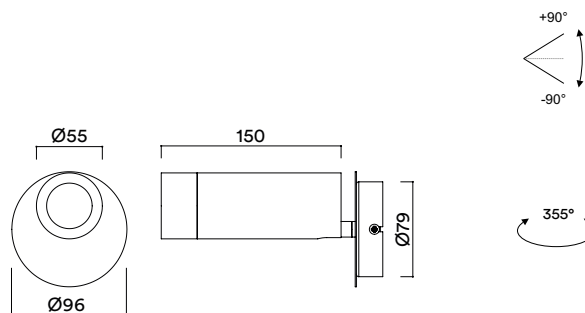

ELÉCTRICA ELECTRICAL

9W

220-240VAC 50/60Hz

equipo integrado

integrated gear

MEDIDAS MEASURES

Ø55mm x 150mm

REGULACIÓN DIMMING

on / off

corte de fase IGBT/TRIAC

phase-cut dimming IGBT/TRIAC

INSTALACIÓN INSTALLATION

superficie

surface

H(m)	D(cm)	Lux
1	41	2710
2	83	678
3	124	301

3000K 20°

H(m)	D(cm)	Lux
1	74	1403
2	147	351
3	221	64

3000K 40°

H(m)	D(cm)	Lux
1	121	939
2	242	235
3	363	104

3000K 60°

cambio sin previo aviso change without notice