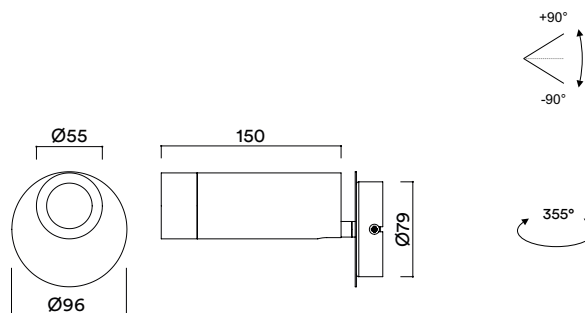

H(m)	D(cm)	Lux
1	45	4037
2	90	1009
3	135	449

3000K 25°

H(m)	D(cm)	Lux
1	69	2969
2	138	742
3	207	330

3000K 43°

H(m)	D(cm)	Lux
1	97	2090
2	193	523
3	290	85

3000K 60°

cambio sin previo aviso change without notice