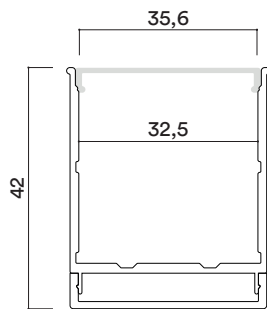

# Pf055

Referencia - Reference

PF055

Categoría - Category

Ledstrip

Dimensiones en mm - Dimensions in mm

Accesorios - Accessories

**PF058**  
Difusor opal  
Opal diffuser

**PF056**  
Tapa final con agujero  
End cap with hole

**PF057**  
Tapa final sin agujero  
End cap without hole