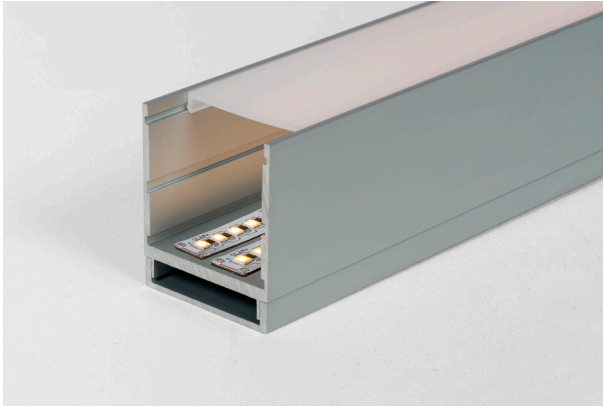

# Pf055

Referencia - Reference

PF055

Categoría - Category

Ledstrip

Dimensiones en mm - Dimensions in mm

Accesorios - Accessories

**PF058**  
Difusor opal  
Opal diffuser

**PF056**  
Tapa final con agujero  
End cap with hole

**PF057**  
Tapa final sin agujero  
End cap without hole