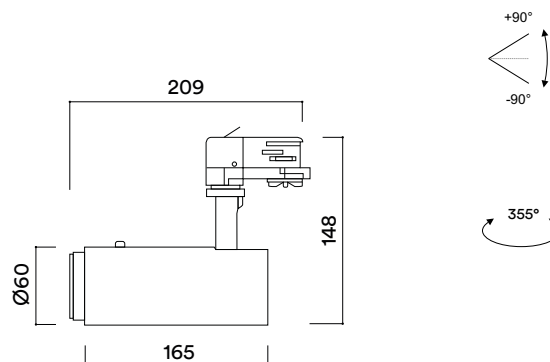

ELÉCTRICA ELECTRICAL

12W

220-240VAC 50/60Hz

equipo integrado

integrated gear

MEDIDAS MEASURES

Ø60mm x 209mm

altura: 148mm

height: 148mm

REGULACIÓN DIMMING

on / off

corte de fase IGBT/TRIAC

phase-cut dimming IGBT/TRIAC

1-10V (consult.)

pulsador

push

DALI

INSTALACIÓN INSTALLATION

3-phases track

H(m)	D(cm)	Lux	H(m)	D(cm)	Lux
1	14	13665	1	55	1779
2	27	3416	2	109	445
3	41	1518	3	164	198

3000K 8° 3000K 32°

cambio sin previo aviso change without notice