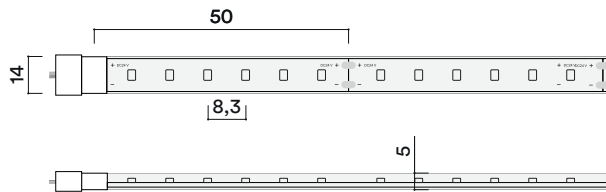

SLV IP68

Familia - Family

SLV

Categoría - Category

Ledstrip

Descripción - Description

Tira de LED flexible de 28,8W/m y 120 LED/m. Adhesivo 3M en la parte posterior para su fácil instalación en perfil de aluminio.

Flexible LED strip with 28,8W/m and 120 LED/m. 3M high grip tape in the back side for easy installation in aluminium profile.

Dimensiones en mm - Dimensions in mm

Perfil recomendado - Recommended profile