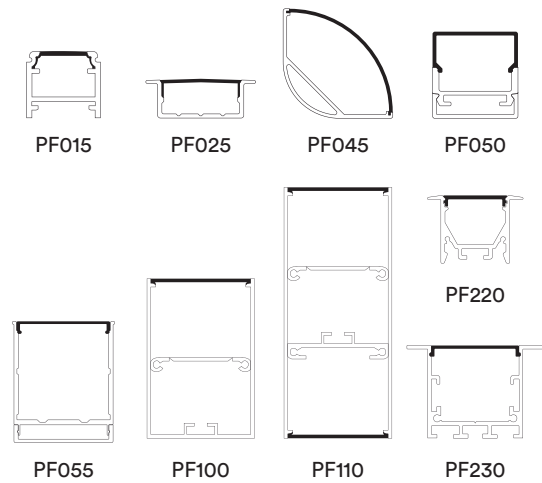

SLV IP68

Familia - Family

SLV

Categoría - Category

Ledstrip

Descripción - Description

Tira de LED flexible de 28,8W/m y 120 LED/m. Adhesivo 3M en la parte posterior para su fácil instalación en perfil de aluminio.

Flexible LED strip with 28,8W/m and 120 LED/m. 3M high grip tape in the back side for easy installation in aluminium profile.

Dimensiones en mm - Dimensions in mm

Perfil recomendado - Recommended profile

Información técnica - Technical information

*Consultar disponibilidad - Consult availability

⊕	⚡	∠	°	☀	CRI	
SLV6068*	28,8W	120°	6000K	2300lm/m	90	24VDC
SLV4068	28,8W	120°	4000K	2185lm/m	90	24VDC
SLV3068	28,8W	120°	3000K	2130lm/m	90	24VDC
SLV2768	28,8W	120°	2700K	2010lm/m	90	24VDC
SLV2468*	28,8W	120°	2400K	1980lm/m	90	24VDC