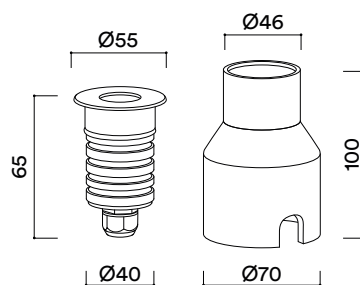

valores de potencia del sistema (LED + driver): 4,4W

power values of the system (LED + driver): 4,4W

MEDIDAS MEASURES

Ø70mm

altura: 100mm

height: 100mm

REGULACIÓN DIMMING

on / off

INSTALACIÓN INSTALLATION

Ø46mm

ACCESORIOS ACCESSORIES

no disponible

not available

cambio sin previo aviso change without notice