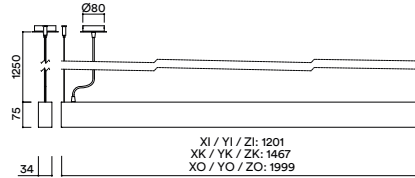

H(m)	D(cm)	Lux
1	27	36650
2	55	9162
3	82	4072

3000K 15°

H(m)	D(cm)	Lux
1	86	9441
2	172	2360
3	258	1049

3000K 45°