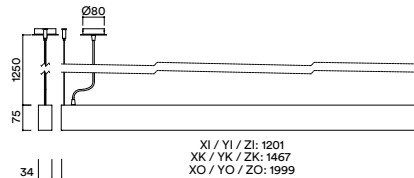

H(m)	D(cm)	Lux	H(m)	D(cm)	Lux
1	27	8144	1	86	2098
2	55	2036	2	172	525
3	82	905	3	258	233

3000K 15°   3000K 45°

cambio sin previo aviso change without notice