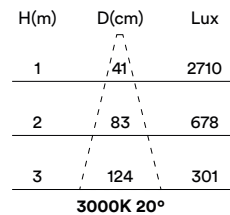

cambio sin previo aviso change without notice