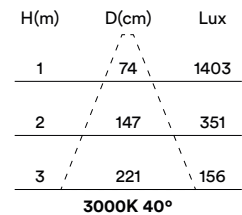

push

DALI

RECORTE CUTOUT

61 x 61mm

min. espesor del techo: 13mm

min. ceiling thickness: 13mm

máx. espesor del techo: 22mm

max. ceiling thickness: 22mm

profundidad empotrada: 85mm

recessed depth: 85mm

cambio sin previo aviso change without notice