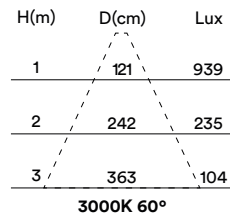

push

DALI

RECORTE CUTOUT

61 x 61mm

min. espesor del techo: 13mm

min. ceiling thickness: 13mm

máx. espesor del techo: 22mm

max. ceiling thickness: 22mm

profundidad empotrada: 85mm

recessed depth: 85mm

cambio sin previo aviso change without notice