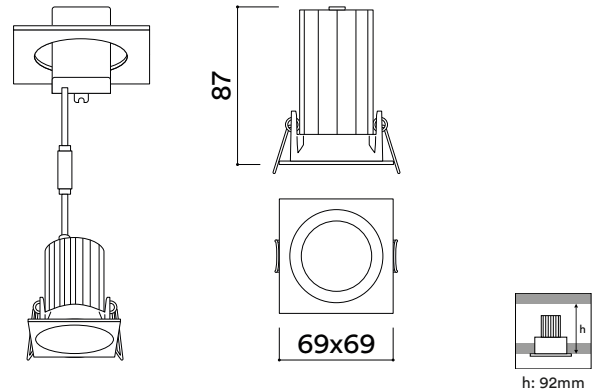

profundidad empotrada: 92mm

recessed depth: 92mm

DESCRIPCIÓN DESCRIPTION

Downlight de gran rendimiento en formato cuadrado.

Square downlight with high performance.

REFERENCIAS REFERENCES

EM201/27	2700K	1080Lm	90Lm/W
EM201/30	3000K	1217Lm	101,4Lm/W
EM201/40	4000K	1318Lm	109,8Lm/W

H(m)	D(cm)	Lux
1	45	4037
2	90	1009
3	135	449

3000K 25°

H(m)	D(cm)	Lux
1	69	2969
2	138	742
3	207	330

3000K 43°

H(m)	D(cm)	Lux
1	97	2090
2	193	523
3	290	232

3000K 60°

cambio sin previo aviso change without notice