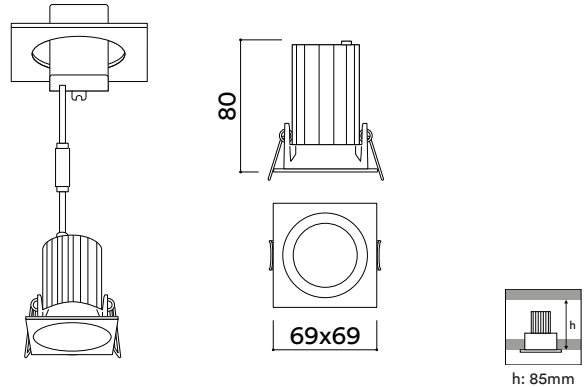

FL060 frosted glass

ELÉCTRICA ELECTRICAL

9W

220-240VAC 50/60Hz

equipo incluido

gear included

MEDIDAS MEASURES

69mm x 69mm

altura: 80mm

height: 80mm

REGULACIÓN DIMMING

on / off

corte de fase IGBT/TRIAC

phase-cut dimming IGBT/TRIAC

1-10V

pulsador

push

DALI

RECORTE CUTOUT

61 x 61mm

min. espesor del techo: 13mm

min. ceiling thickness: 13mm

máx. espesor del techo: 22mm

max. ceiling thickness: 22mm

profundidad empotrada: 85mm

recessed depth: 85mm

cambio sin previo aviso change without notice