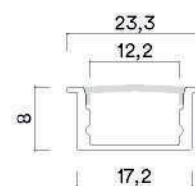

Pf015

Dimensiones en mm
Dimensions in mm

Accesorios - Accessories

PF011
Difusor opal
Opal diffuser

PF012
Difusor transparente
Transparent diffuser

PF013
Tapa final
End cap

PF014
Soporte perfil
Bracket profile

Pf020

Dimensiones en mm
Dimensions in mm

Accesorios - Accessories

PF004
Difusor glaseado
Glazed diffuser

PF044
Difusor transparente
Transparent diffuser

PF021/PF022
Tapa final con/sin agujero
End cap with/ without hole