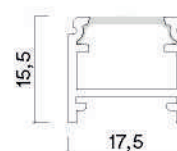

Pf015

Dimensiones en mm
Dimensions in mm

Accesorios - Accessories

PF011
Difusor opal
Opal diffuser

PF012
Difusor transparente
Transparent diffuser

PF013
Tapa final
End cap

PF014
Soporte perfil
Bracket profile

Pf020

Dimensiones en mm
Dimensions in mm

Accesorios - Accessories

PF004
Difusor glaseado
Glazed diffuser

PF044
Difusor transparente
Transparent diffuser

PF021/PF022
Tapa final con/sin agujero
End cap with/ without hole