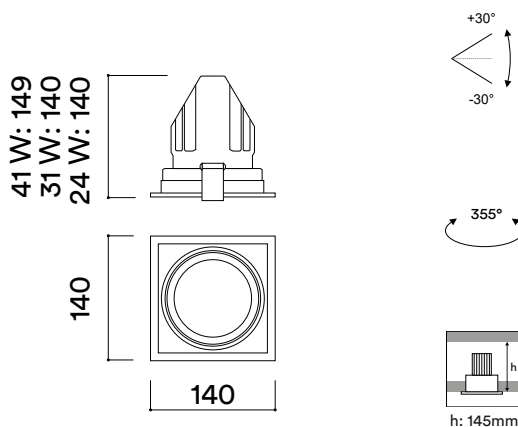

H(m)	D(cm)	Lux
1	27	22848
2	55	5712
3	82	2539

3000K 17°

H(m)	D(cm)	Lux
1	35	17382
2	71	4346
3	106	1931

3000K 24°

H(m)	D(cm)	Lux
1	76	6126
2	151	1532
3	227	681

3000K 40°

H(m)	D(cm)	Lux
1	112	3999
2	224	1000
3	335	444

3000K 60°

cambio sin previo aviso change without notice