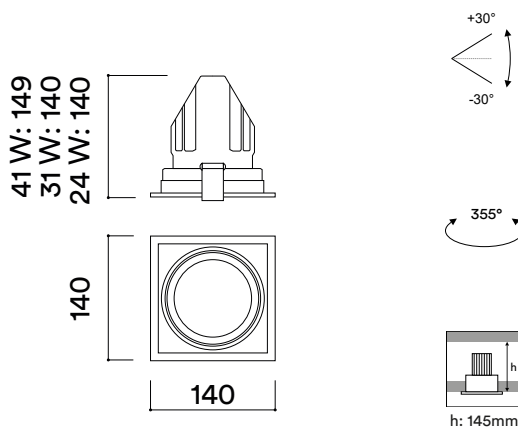

H(m)	D(cm)	Lux
1	27	18259
2	55	4565
3	82	2029

3000K 17°

H(m)	D(cm)	Lux
1	35	13891
2	71	3473
3	106	1543

3000K 24°

H(m)	D(cm)	Lux
1	76	4896
2	151	1224
3	227	544

3000K 40°

H(m)	D(cm)	Lux
1	112	3195
2	224	799
3	335	355

3000K 60°

cambio sin previo aviso change without notice