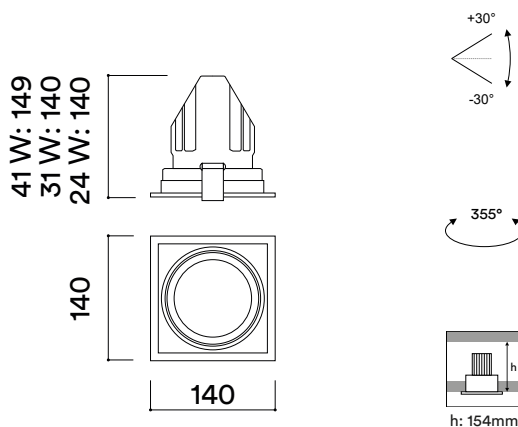

H(m)	D(cm)	Lux	H(m)	D(cm)	Lux
1	27	30832	1	35	23457
2	55	7708	2	71	5864
3	82	3426	3	106	2606
3000K 15°			3000K 24°		
H(m)	D(cm)	Lux	H(m)	D(cm)	Lux
1	76	8267	1	112	5396
2	151	2067	2	224	1349
3	227	919	3	335	600
3000K 40°			3000K 55°		

cambio sin previo aviso change without notice