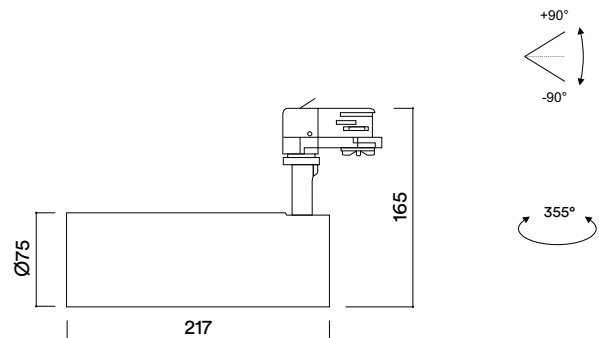

ACCESORIOS ACCESSORIES

ACC0170 Base Fix Point
ACC0170 Base Fix Point

ELÉCTRICA ELECTRICAL

26W
220-240VAC 50/60Hz
equipo integrado
integrated gear

MEDIDAS MEASURES

Ø75mm x 217mm
altura: 165mm
height: 165mm

REGULACIÓN DIMMING

on / off
corte de fase IGBT/TRIAC
phase-cut dimming IGBT/TRIAC

INSTALACIÓN INSTALLATION

3-phases track

DESCRIPCIÓN DESCRIPTION

Proyector con COB diseñado para trabajar en un espectro de longitudes de onda que tiene la particularidad de obtener el máximo rendimiento de todos los colores y el blanco.

Maximum color rendition and optimum comfort in this spotlight.

REFERENCIAS REFERENCES

PC350 3000K BBBL 1805Lm 69,4Lm/W

H(m)	D(cm)	Lux
1	30	17539
2	60	4385
3	90	1949

3000K 17°

H(m)	D(cm)	Lux
1	65	5665
2	129	1416
3	194	629