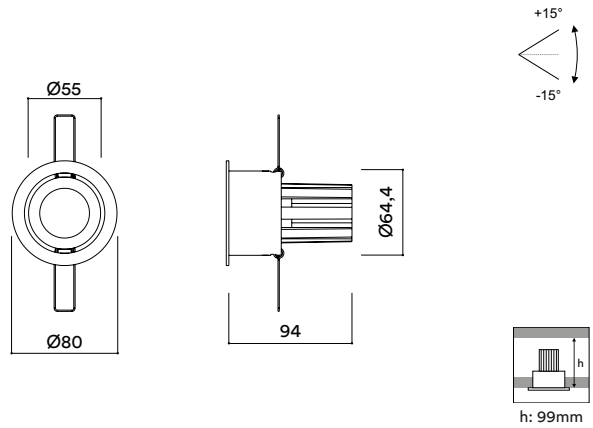

cambio sin previo aviso change without notice