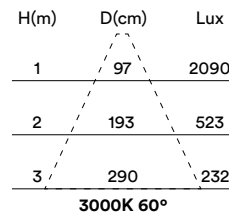

cambio sin previo aviso change without notice