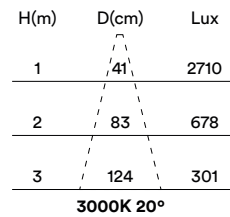

cambio sin previo aviso change without notice