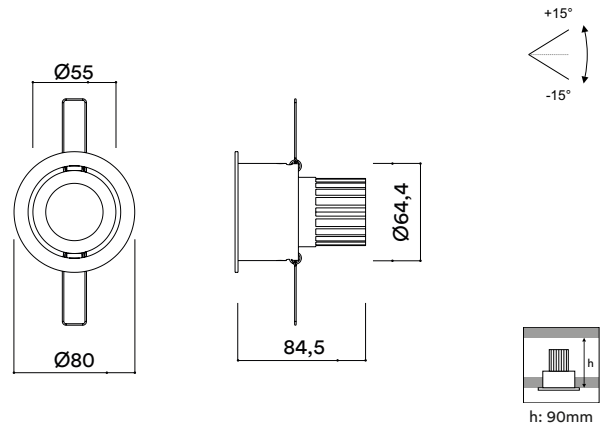

cambio sin previo aviso change without notice