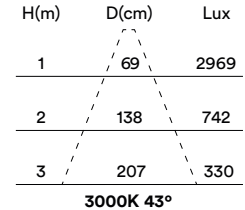

cambio sin previo aviso change without notice