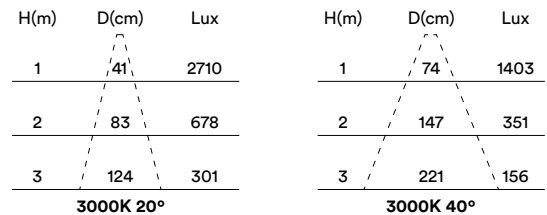

cambio sin previo aviso change without notice