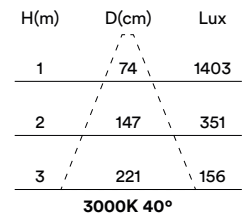

cambio sin previo aviso change without notice