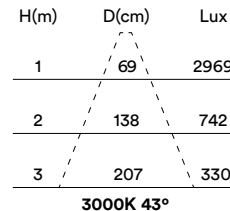

cambio sin previo aviso change without notice