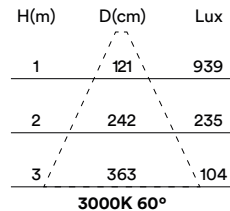

cambio sin previo aviso change without notice