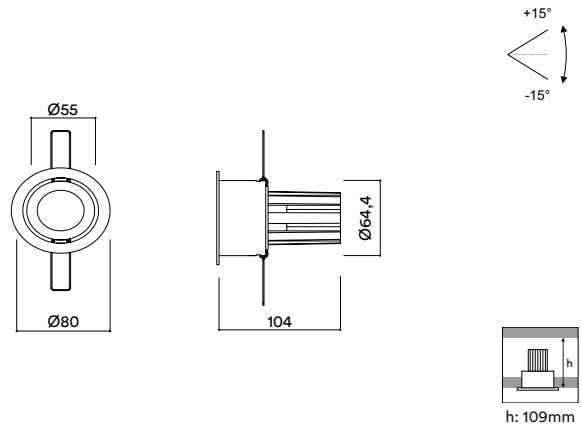

cambio sin previo aviso change without notice