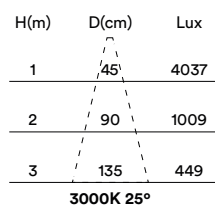

cambio sin previo aviso change without notice