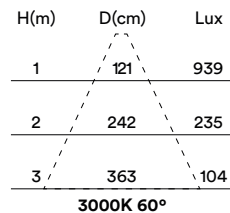

cambio sin previo aviso change without notice