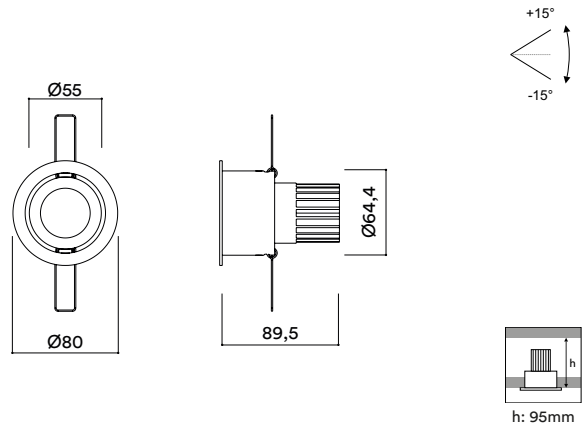

cambio sin previo aviso change without notice