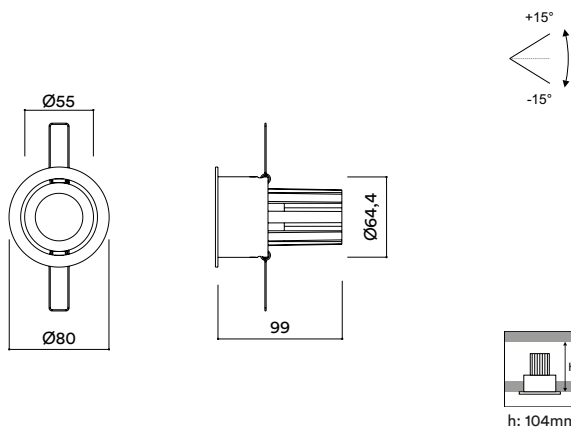

cambio sin previo aviso change without notice