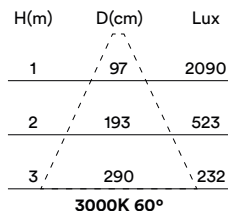

cambio sin previo aviso change without notice