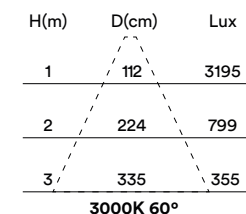

cambio sin previo aviso change without notice