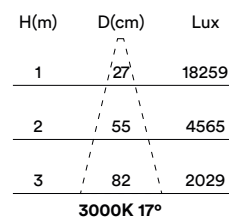

cambio sin previo aviso change without notice