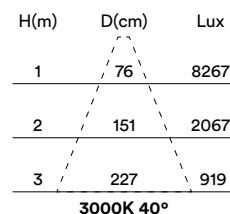

cambio sin previo aviso change without notice