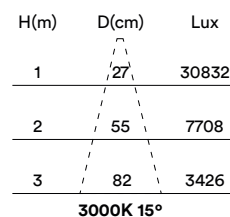

cambio sin previo aviso change without notice