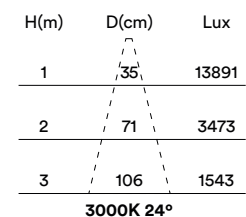

cambio sin previo aviso change without notice