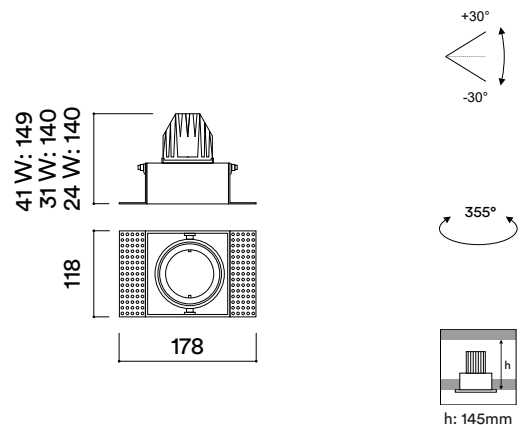

cambio sin previo aviso change without notice