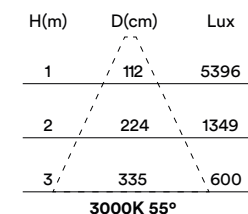

cambio sin previo aviso change without notice