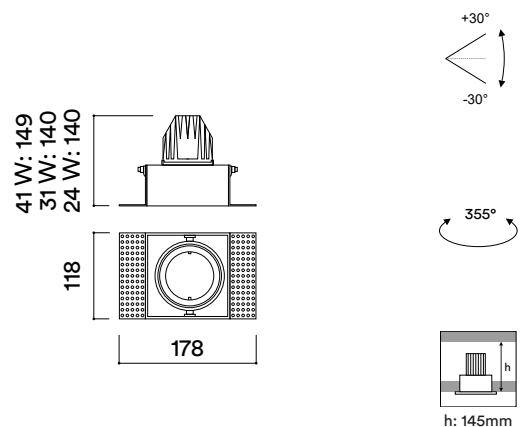

H(m)	D(cm)	Lux	H(m)	D(cm)	Lux
1	27	22848	1	35	17382
2	55	5712	2	71	4346
3	82	2539	3	106	1931
3000K 17°			3000K 24°		
H(m)	D(cm)	Lux	H(m)	D(cm)	Lux
1	76	6126	1	112	3999
2	151	1532	2	224	1000
3	227	681	3	335	444
3000K 40°			3000K 60°		

cambio sin previo aviso change without notice