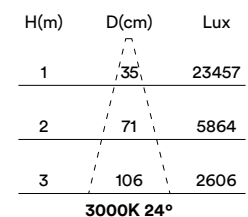

cambio sin previo aviso change without notice