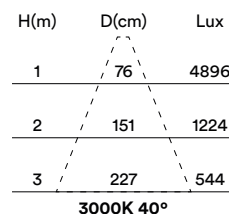

cambio sin previo aviso change without notice