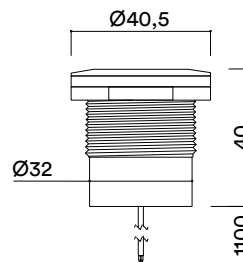

### MEDIDAS MEASURES

Ø40,5mm

altura: 40mm

height: 40mm

### INSTALACIÓN INSTALLATION

Ø32mm

H(m)	D(cm)	Lux
1	31	467
2	61	117
3	92	52

3000K 10°