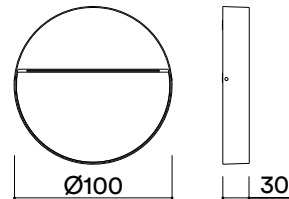

INSTALACIÓN INSTALLATION

superficie (pared)

surface (wall)

ACCESORIOS ACCESSORIES

no disponible

not available

cambio sin previo aviso change without notice